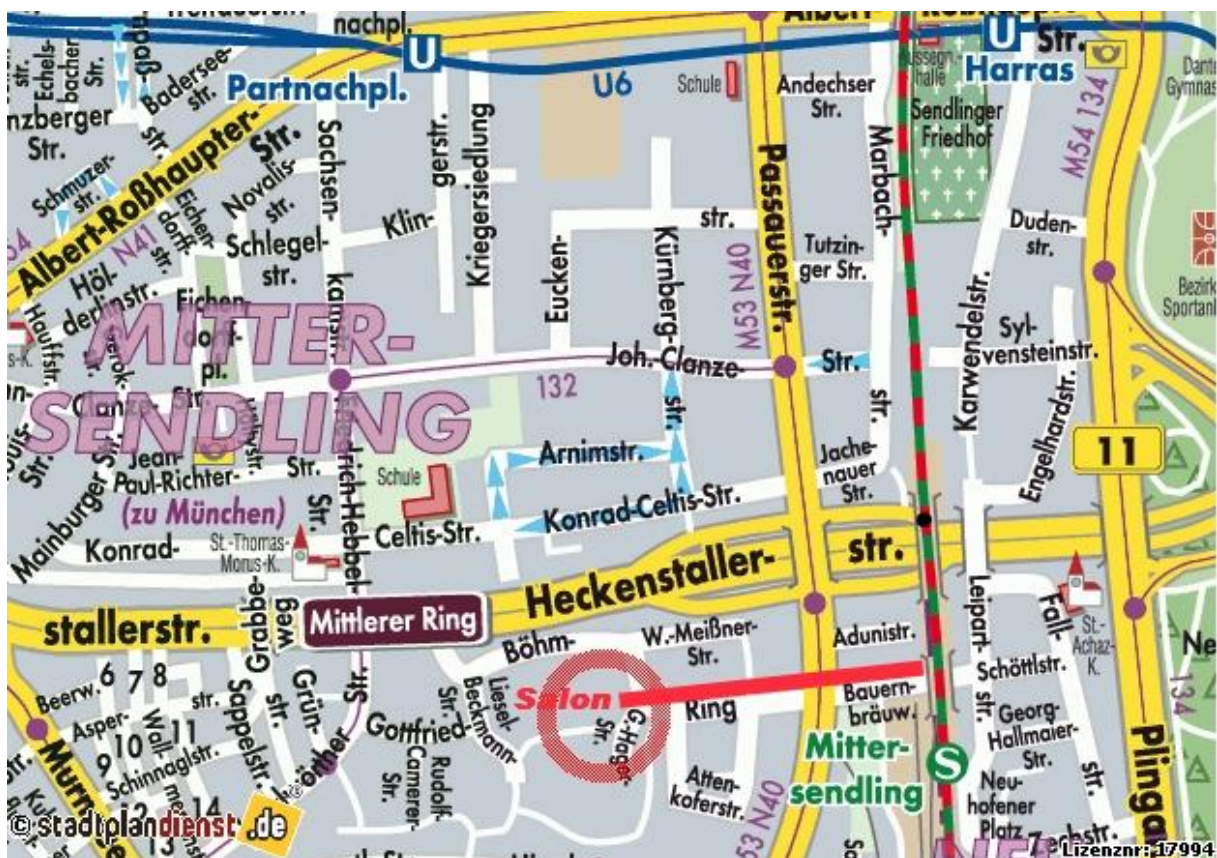

FRISEURTEAM

HEIDI LENK

Tel. 089 – 78 55 313

81369 München • Gottfried-Böhm-Ring 23 • Einfahrt Georg-Hager-Strasse

IHR WEG ZU UNS

Anfahrt MVV

S-Bahn: S 7 (oder S 20 / S 27) bis: **Haltestelle MITTERSENDLING** – dann 250 Meter zum Salon.

U-Bahn: U 6 bis **HARRAS**, dann 53er Bus Richtung Aidenbachstrasse – Haltestelle **ADUNISTRASSE** dann 250 Meter zum Salon.

Anfahrt PKW

Mittlerer Ring: **Ausfahrt Sendling** (ca. 350 Meter zum Salon)

Parken Sie bequem auf unseren Kundenparkplätzen direkt vor der Tür.